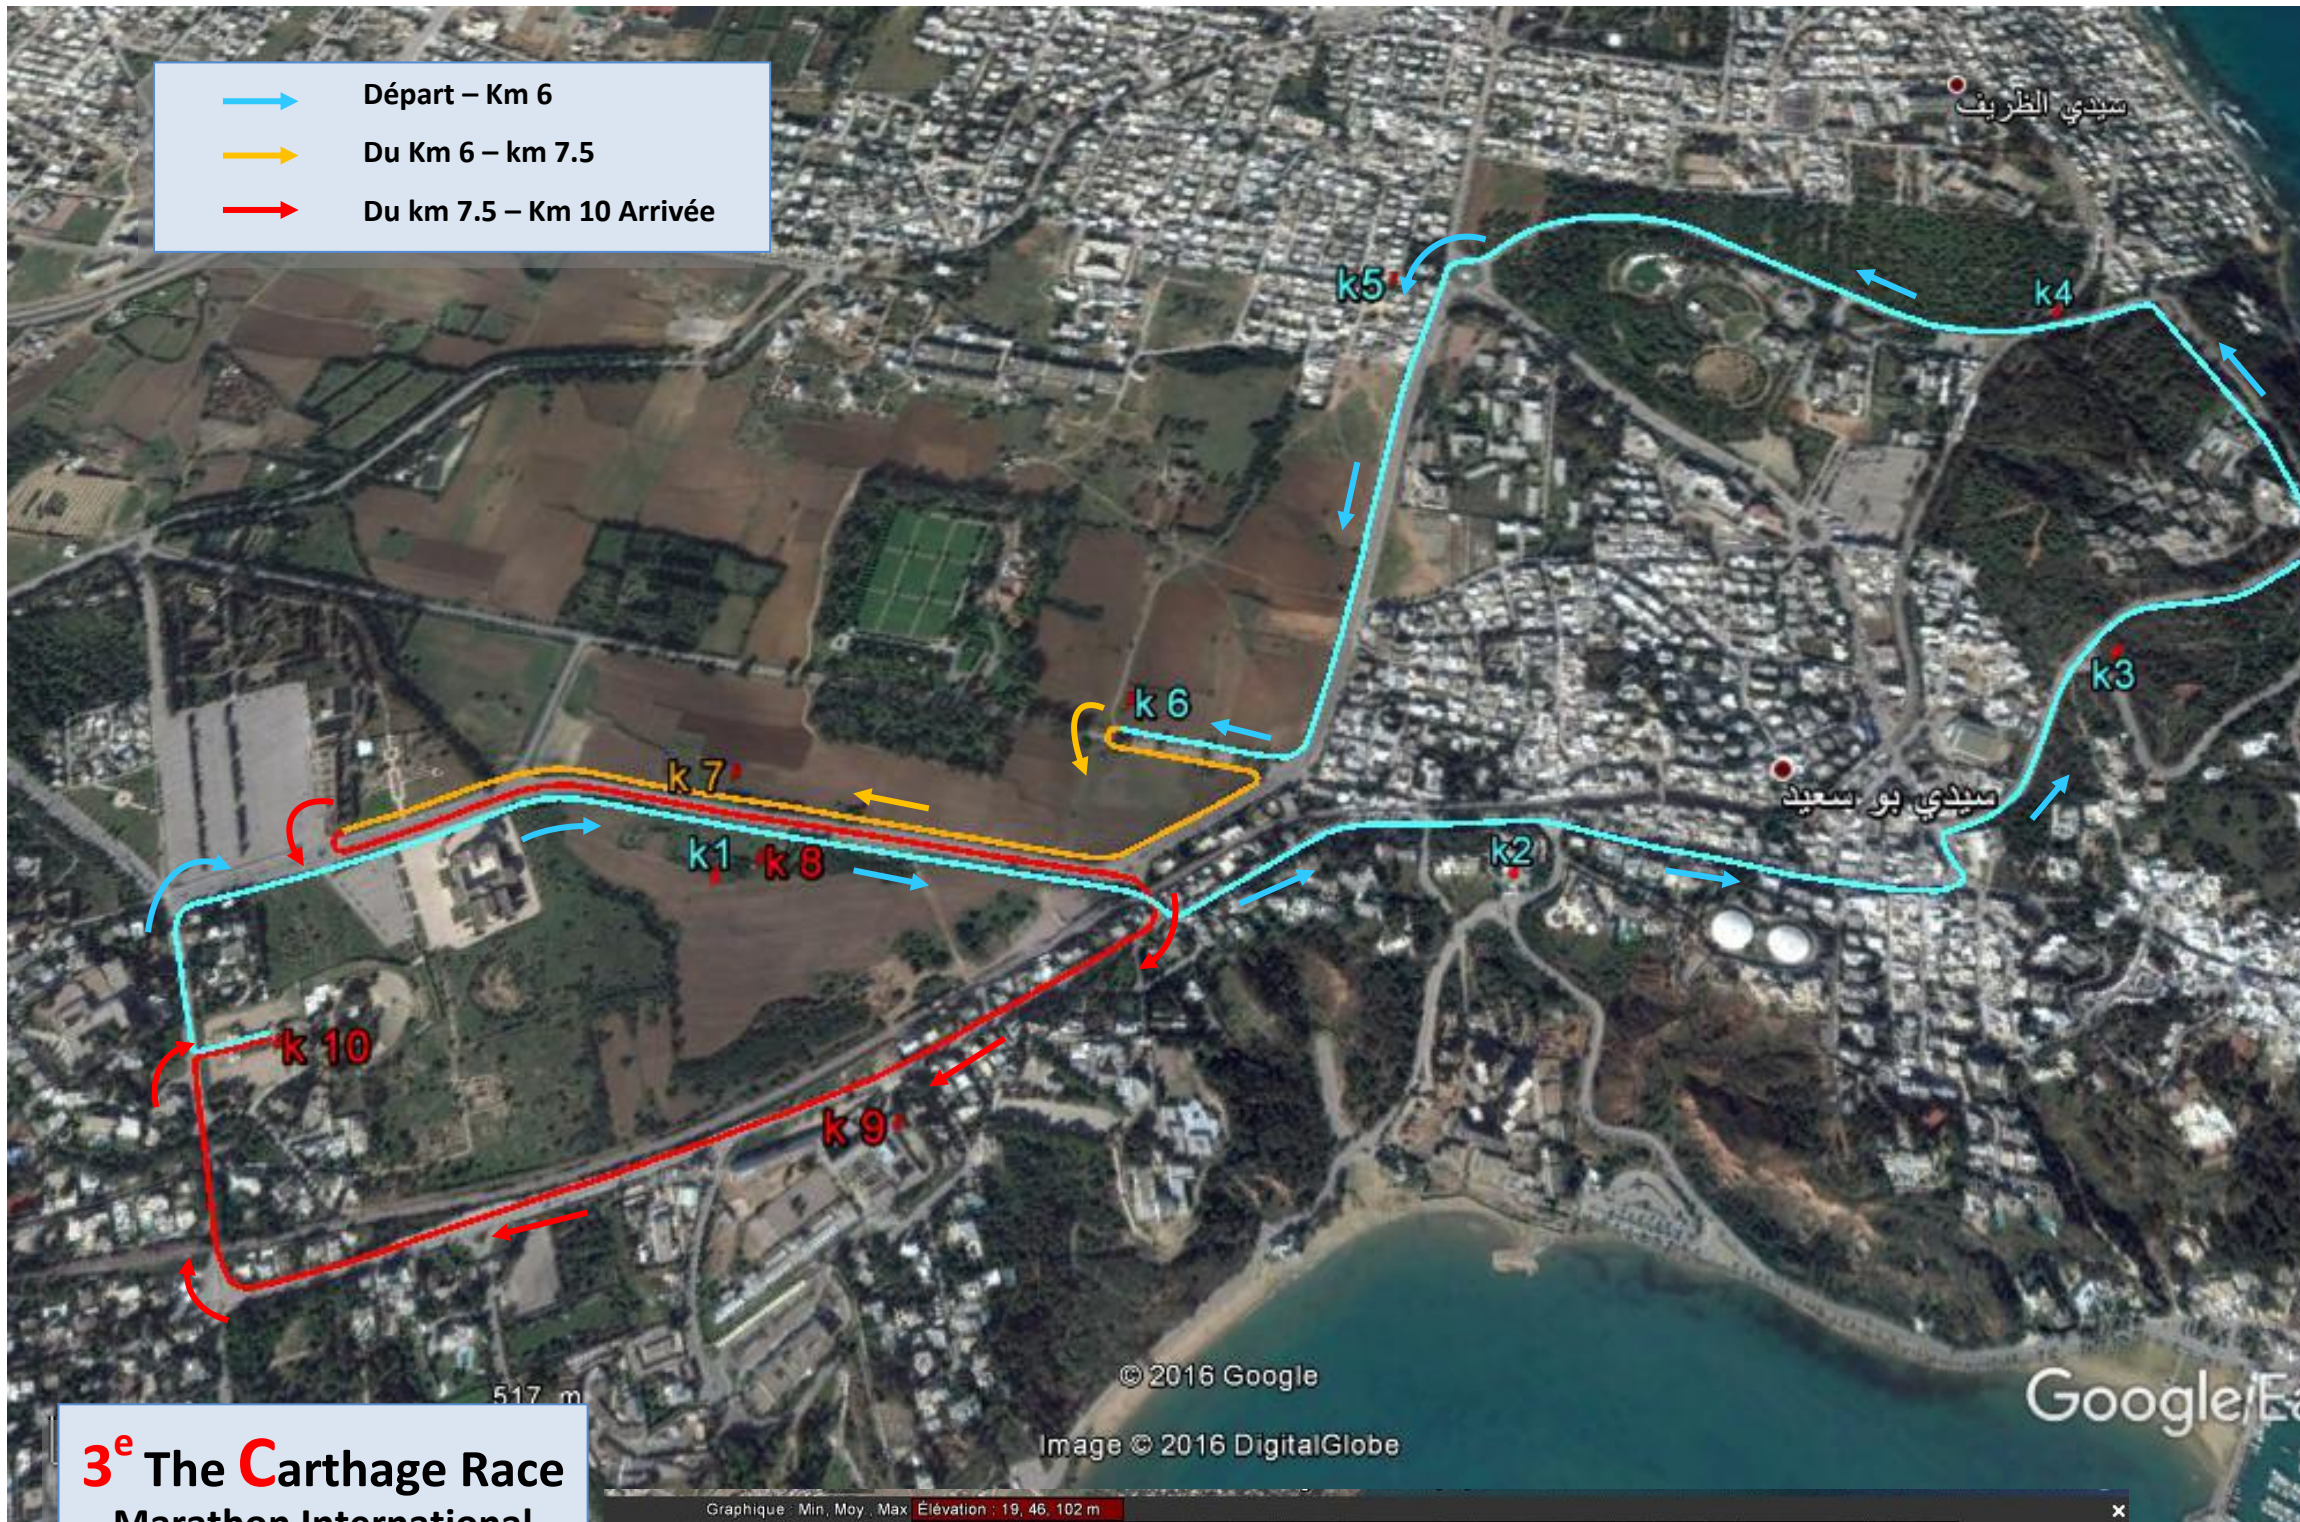

Départ 09 :00 h Théâtre Romain de Carthage  
Arrivée Théâtre Romain de Carthage  
Fin de course 11 :00 h

**Itinéraire :**

- ✚ Départ : Théâtre Romain de Carthage
- ✚ Route Didon
- ✚ Boulevard de l'environnement
- ✚ Rue du Maroc
- ✚ Avenue Sidi Bennour
- ✚ Avenue Sidi Dhrif
- ✚ Route de l'Archevêché
- ✚ Avenue de la République
- ✚ Route Roosevelt
- ✚ Retour Route Roosevelt
- ✚ Avenue de la République
- ✚ Passage sous le pont du TGM
- ✚ Route de la Goulette
- ✚ Passage devant le palais Présidentiel
- ✚ Retour Route Didon
- ✚ Arrivée Théâtre Romain de Carthage

**3<sup>e</sup> The Carthage Race**  
Marathon International

Parcours du 10 km

Valeurs des Cols :  
✚ Basses : 102 m  
✚ Hautes : 19 m

[www.the-carthage-race.com](http://www.the-carthage-race.com)

[Info@the-carthage-race.com](mailto:Info@the-carthage-race.com)